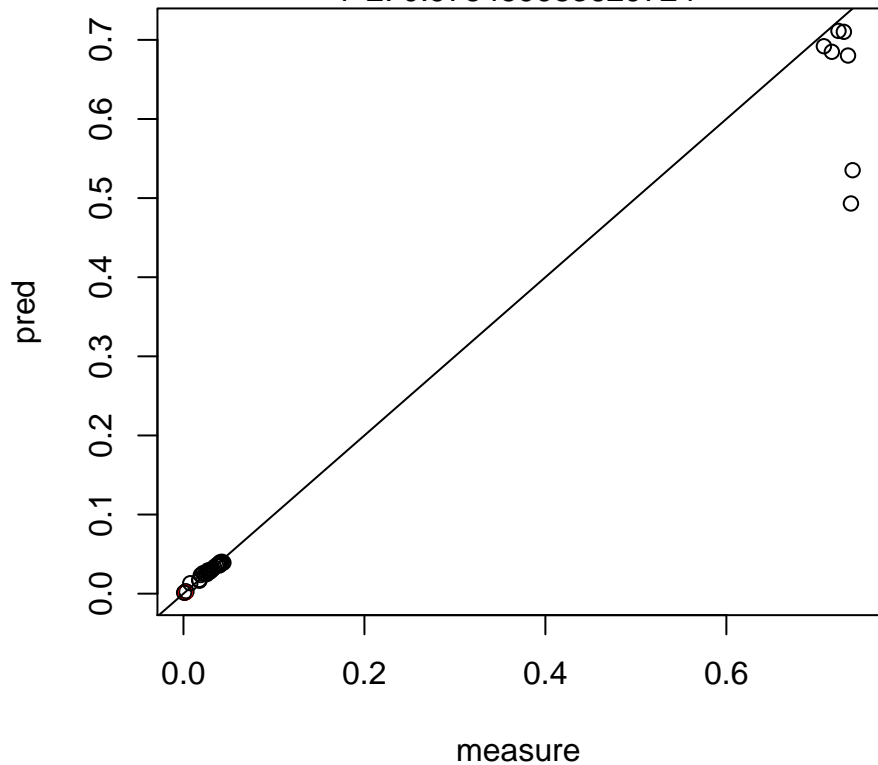

MSE: 0.00154298394773334

r^2 : 0.975459983629724

MSE values from CV