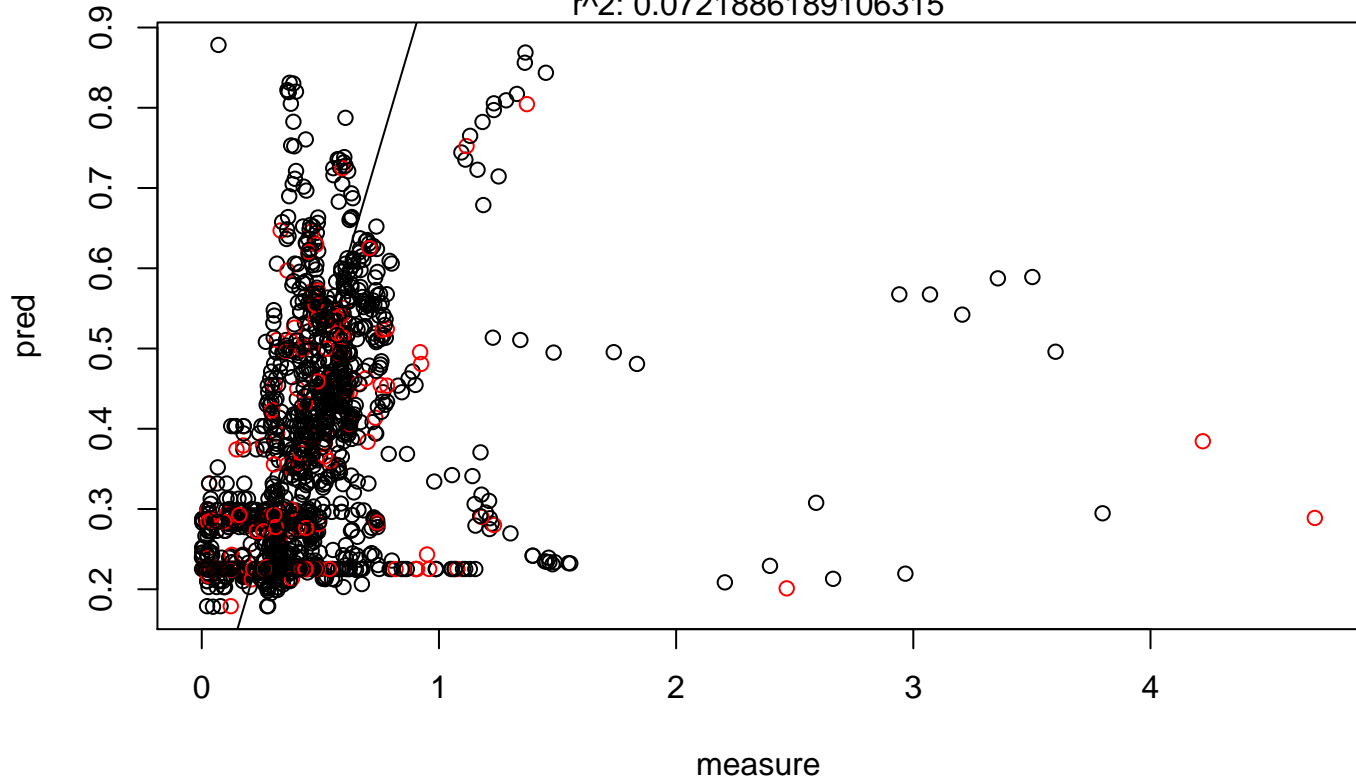

Model: 7-5-1

r^2 : 0.0721886189106315

MSE: 0.150007582918417