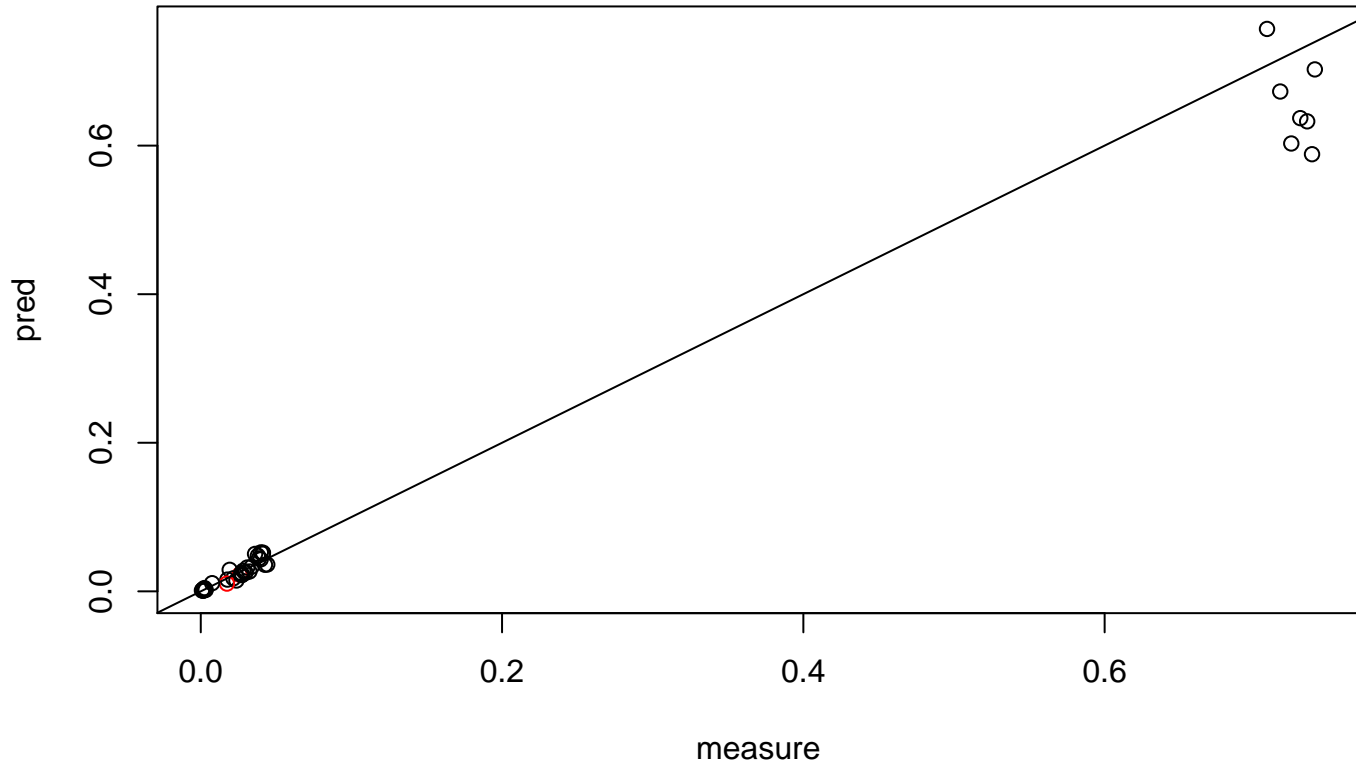

Model: 7-5-1

r^2 : 0.988534158008774

MSE: 0.00129702125151524