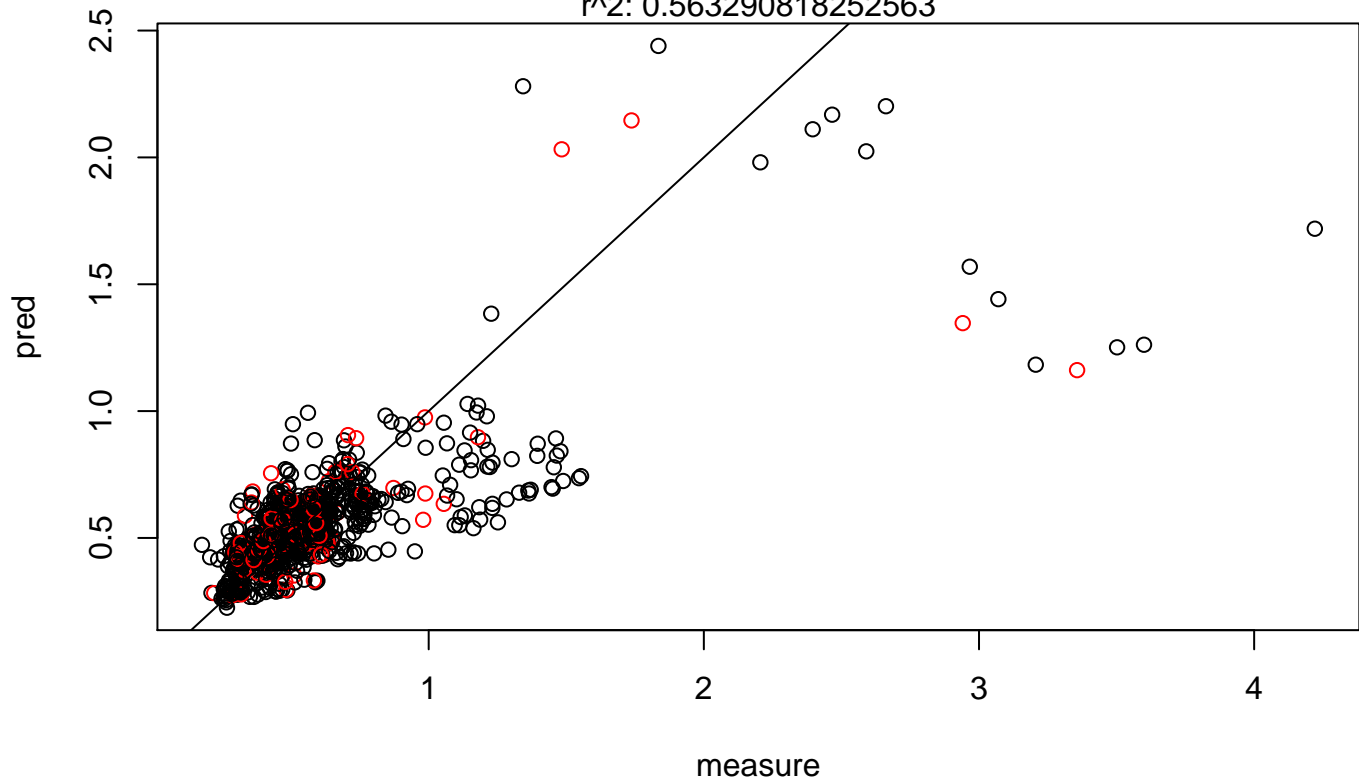

Model: 7-5-1

$r^2: 0.563290818252563$

MSE: 0.0680559865571073