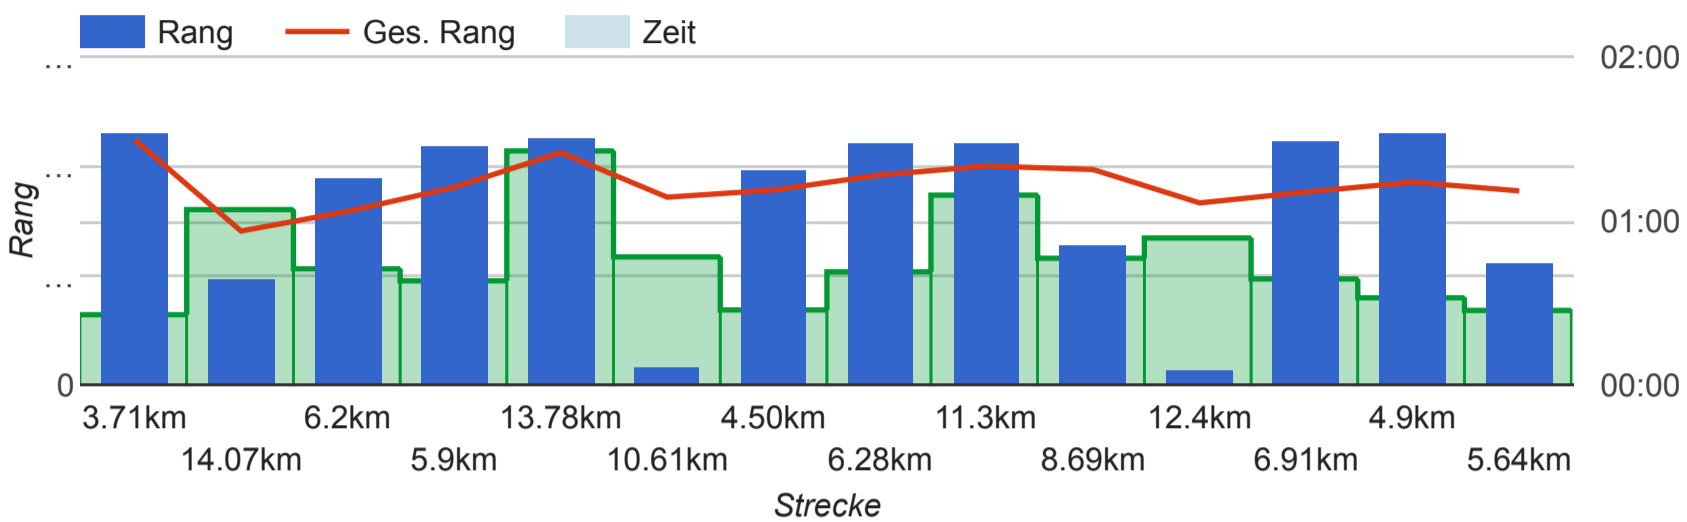

Individuelles Ergebnis

Veranstaltung:
 SOLA-Stafette 2017

Startnummer:

579

Name:

The abyssals

	Etappe / Disziplin			Gesamt		
	Rang	Zeit	Rückstand	Rang	Zeit	Rückstand
Ergebnisliste	710					
 3.71km / 65hm Bucheggplatz - Hönggerberg	929	0:25:43	00:12:27,4	897	0:25:43	00:12:27,4
 14.07km / 165hm Hönggerberg - Buchlern	392	1:04:09	00:18:50,9	563	1:29:52	00:31:09,8
 6.2km / 415hm Buchlern - Uetliberg	757	0:42:30	00:17:01,0	635	2:12:23	00:47:43,7
 5.9km / 130hm Uetliberg - Felsenegg	880	0:38:07	00:19:02,9	723	2:50:31	01:06:13,1
 13.78km / 305hm Felsenegg - Buchlern	909	1:25:36	00:38:18,4	850	4:16:07	01:43:48,3
 10.61km / 220hm Buchlern - Hönggerberg	70	0:46:51	00:09:59,5	687	5:02:58	01:53:10,8
 4.50km / 45hm Hönggerberg - Irchel	795	0:27:27	00:12:59,5	713	5:30:26	02:06:10,3
 6.28km / 215hm Irchel - Fluntern	883	0:41:24	00:19:33,1	768	6:11:51	02:25:17,7
 11.3km / 255hm Fluntern - Forch	890	1:09:26	00:31:28,5	801	7:21:17	02:56:46,2
 8.69km / 165hm Forch - Egg	521	0:46:21	00:16:57,8	788	8:07:39	03:11:44,9
 12.4km / 410hm Egg - Zumikon	57	0:53:46	00:10:04,1	666	9:01:25	03:20:59,5

6.91km / 125hm
Zumikon - Witikon

894 0:38:48 00:18:41,8 706 9:40:14 03:39:29,7

4.9km / 85hm
Witikon - Fluntern

929 0:31:54 00:16:52,1 742 10:12:08 03:55:46,1

5.64km / 55hm
Fluntern - Irchel

453 0:27:17 00:10:36,4 710 10:39:25 04:05:50,4